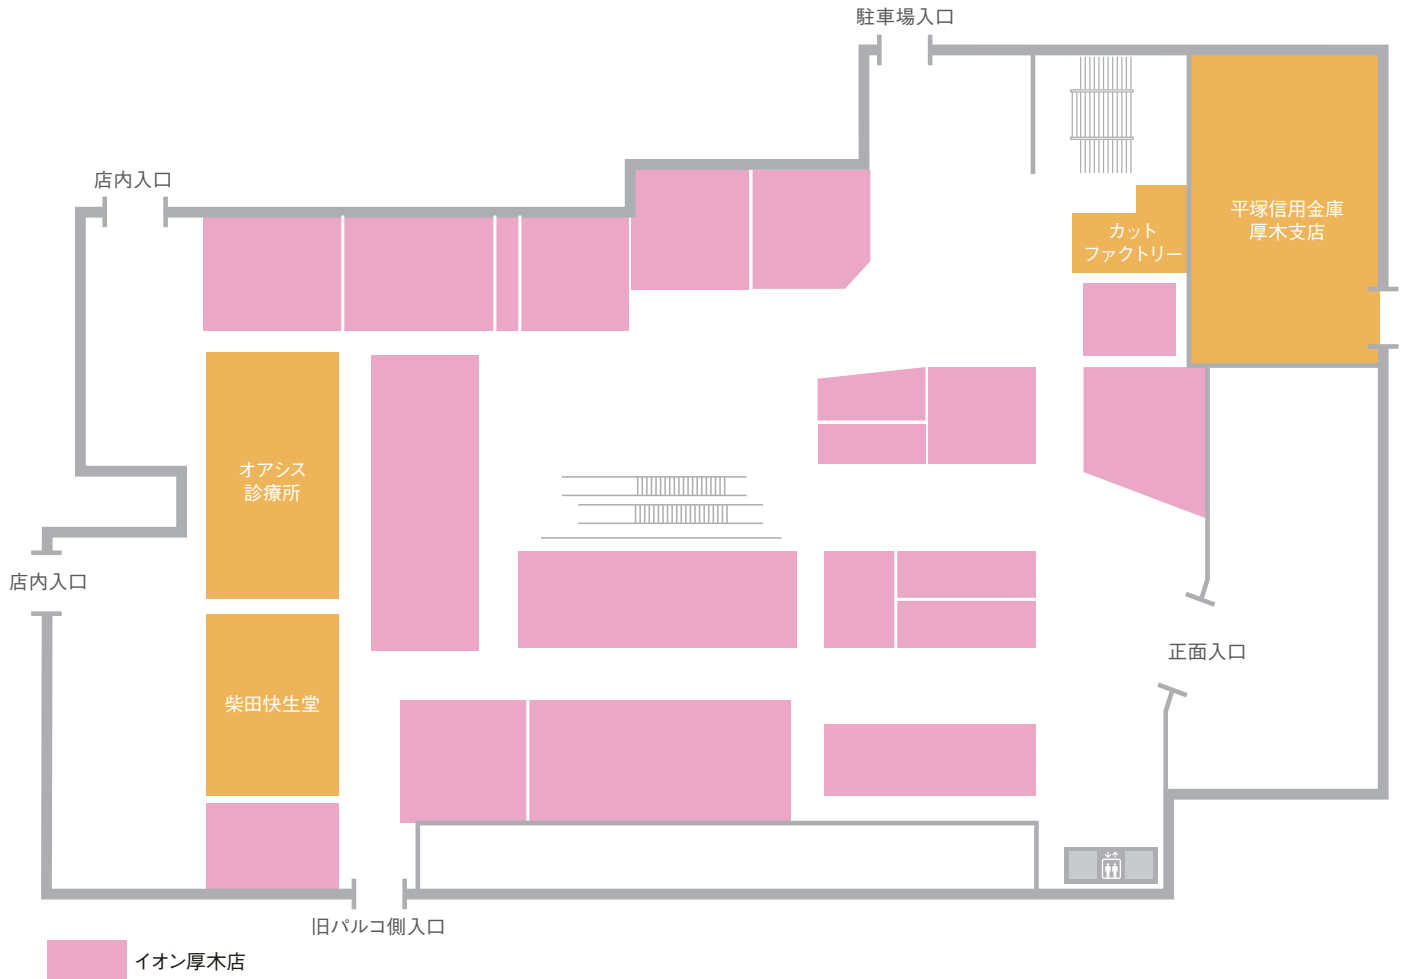

B1F

1F

TRUbank Hiratsuka
平塚信用金庫

平塚信用金庫 厚木支店
金融機関

カットファクトリー
ヘアカット専門店

オアシス診療所
内科・訪問診療・外科

柴田快生堂
薬・調剤

柴田快生堂
調剤薬局

JTB
トラベル

エプロント
カフェ

JTB

店内入口

エプロント

イオン厚木店

3F

 <p>Dr.ストレッチ本厚木店 ストレッチ専門店</p>	 <p>サン&マーリーズバーバー マーリーズエステティック メンズサロン/フェイシャルエステ ・ヘッドスパ</p>	<p>真心をこめた着物づくり</p>  <p>すずのき ファッション</p>
 <p>スマホスピタル/ ドクター・ホームネット スマホ・タブレット・ゲーム機等修理、 アクセサリ販売</p>	 <p>YOGA STUDIO HARMONIE フィットネス</p>	<p>エステティック</p>  <p>TBC エステティック</p>
<p>Hair by</p>  <p>ヘア&スパ ル・ジャルダン 美容室</p>	 <p>ガーデン カラーリング専門店</p>	<p>ベネッセの英語教室</p>  <p>BE studio カルチャー教室</p>
 <p>ニットソーイングクラブ カルチャー教室</p>	 <p>買取専門店大吉 買取専門店</p>	 <p>222 (トリプルツー) 食品、日用品、衣類、靴、家具、家電</p>
 <p>スマホ・パソコン教室SHARE イオン厚木教室 スマホ・パソコン教室</p>	 <p>こころ整体院 本厚木院/ 巻き爪センター Dr.巻き爪 本厚木院 整体/巻き爪</p>	 <p>EQWEL EQWELチャイルドアカデミー イオン本厚木教室 幼児教室・英語教室(0才〜小学6年生迄)</p>
 <p>ストレッチ&パーソナル &AI トレーニングジム ファインボディ本厚木 スポーツジム・パーソナルトレーニング</p>		

ネイス体操教室

サービス 体操教室、
バク転教室、親子ベビークラス

GACHA FIELD

カプセルトイ専門店

西松屋チェーン

ベビー&キッズ

スタジオシエル

写真スタジオ