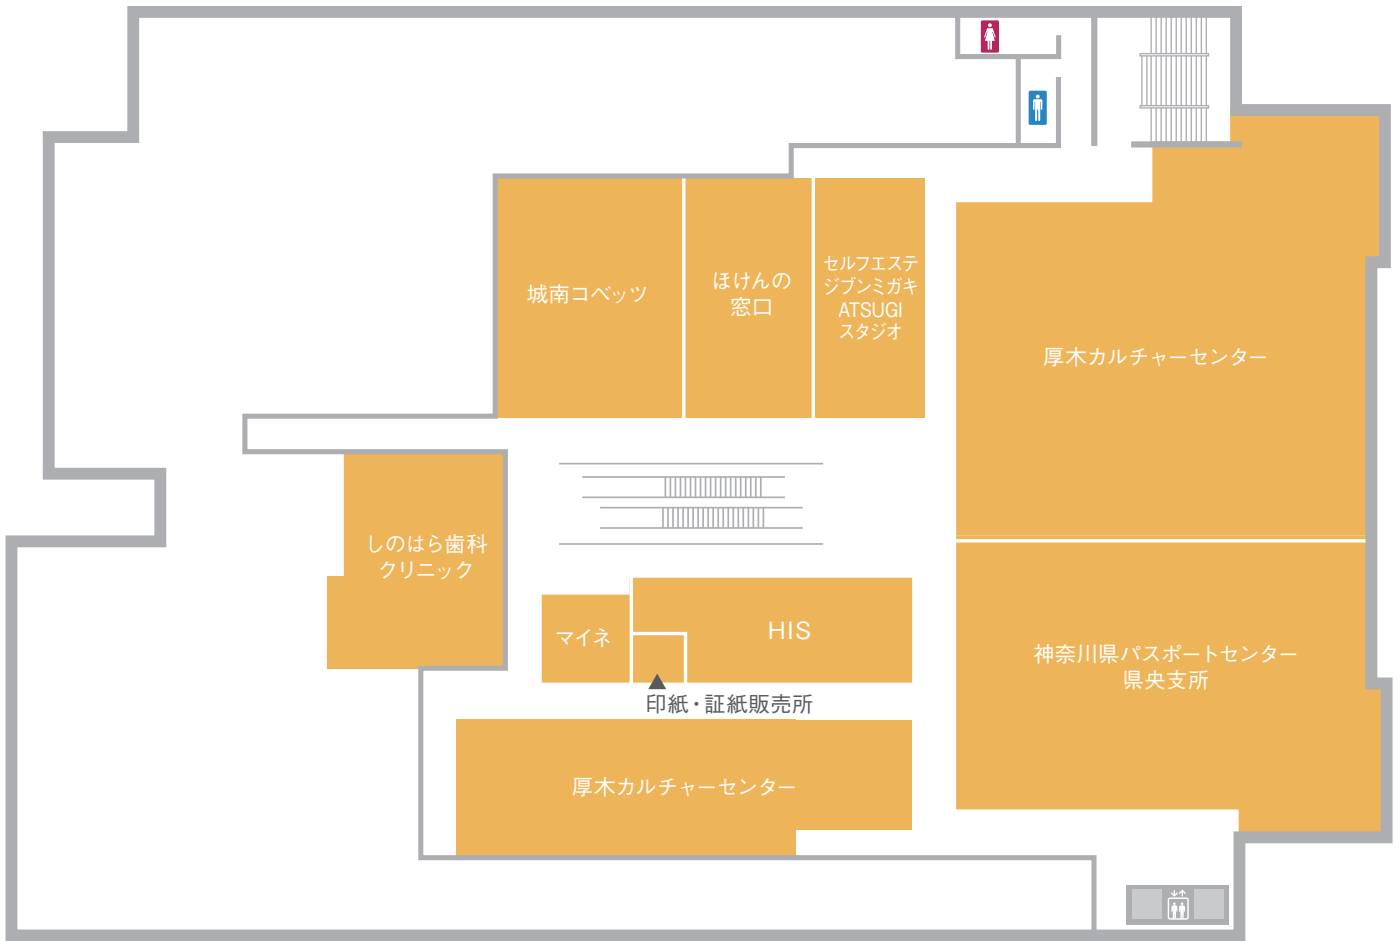

ハローズガーデン

アミューズメント

セリア

雑貨全般

スィデコ

スィデコ本厚木店

ソファ、ベッド、ダイニング、学習机、
書斎、机、カーテン、ラグ等

 <p>城南コベッツ 学習塾</p>	 <p>神奈川県パスポートセンター 県央支所 パスポート</p>	 <p>スタジオマイネ 写真スタジオ</p>
 <p>厚木カルチャーセンター カルチャー教室</p>	 <p>しのはら歯科クリニック 一般歯科、小児歯科、口腔外科</p>	 <p>ほけんの窓口 保険代理店</p>
 <p>HIS トラベル</p>	 <p>セルフエステ ジブンミガキ ATSUGI スタジオ 脱毛・痩身・フェイシャル</p>	

カナメ整骨院
整骨院・スポーツリハビリ

かねこクリニック
精神科・心療内科

わたなべ泌尿器科クリニック
泌尿器科

けんこうかいふくの康復館
リラクゼーション

ポストホビー
ホビーショップ

中国料理 揚州厨房
中華料理

税理士法人きらり
オフィス

アイサロン eye salon Fair 本厚木店
まつ毛パーマ・マツエク・アイブロウ