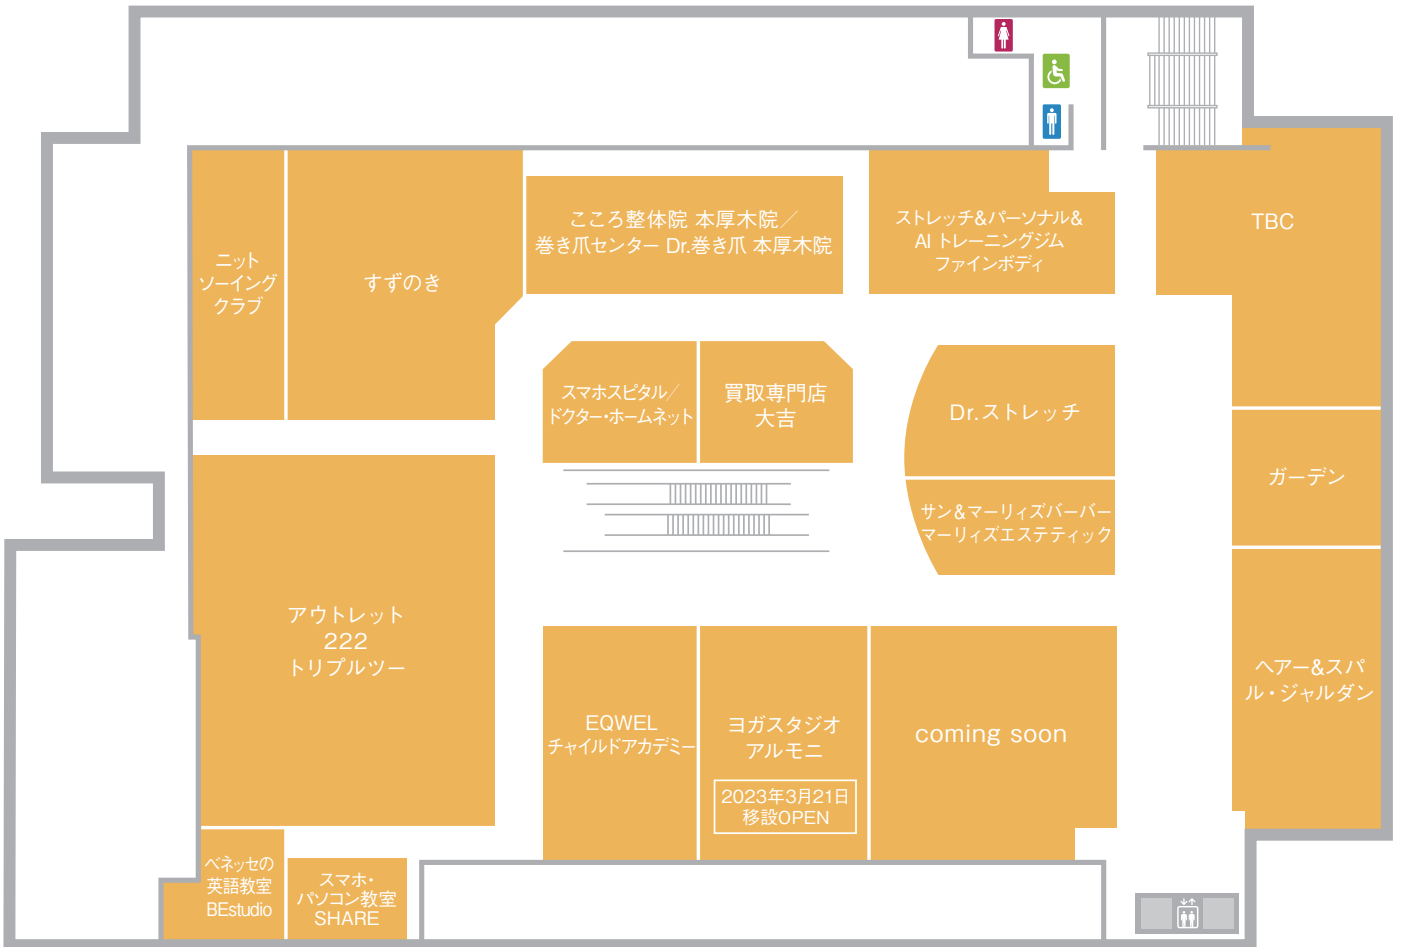

JTB
トラベル

エプロント
カフェ

JTB

店内入口

エプロント

イオン厚木店

3F

 <p>Dr.ストレッチ本厚木店 ストレッチ専門店</p>	 <p>サン&マーリーズバーバー マーリーズエステティック メンズサロン/フェイシャルエステ ・ヘッドスパ</p>	<p>真心をこめた着物づくり</p>  <p>すずのき ファッション</p>
 <p>スマホスピタル/ ドクター・ホームネット スマホ・タブレット・ゲーム機等修理、 アクセサリ販売</p>	 <p>YOGA STUDIO HARMONIE フィットネス</p>	<p>エステティック</p>  <p>TBC エステティック</p>
<p>Hair by</p>  <p>ヘア&スパ ル・ジャルダン 美容室</p>	 <p>ガーデン カラーリング専門店</p>	<p>ベネッセの英語教室</p>  <p>BE studio カルチャー教室</p>
 <p>ニットソーイングクラブ カルチャー教室</p>	 <p>買取専門店大吉 買取専門店</p>	 <p>222 (トリプルツー) 食品、日用品、衣類、靴、家具、家電</p>
 <p>スマホ・パソコン教室SHARE イオン厚木教室 スマホ・パソコン教室</p>	 <p>こころ整体院 本厚木院/ 巻き爪センター Dr.巻き爪 本厚木院 整体/巻き爪</p>	 <p>EQWEL EQWELチャイルドアカデミー イオン本厚木教室 幼児教室・英語教室(0才〜小学6年生迄)</p>
 <p>ストレッチ&パーソナル &AI トレーニングジム ファインボディ本厚木 スポーツジム・パーソナルトレーニング</p>		

ネイス体操教室

サービス 体操教室、
バク転教室、親子ベビークラス

GACHA FIELD

カプセルトイ専門店

西松屋チェーン

ベビー&キッズ

スタジオシエル

写真スタジオ