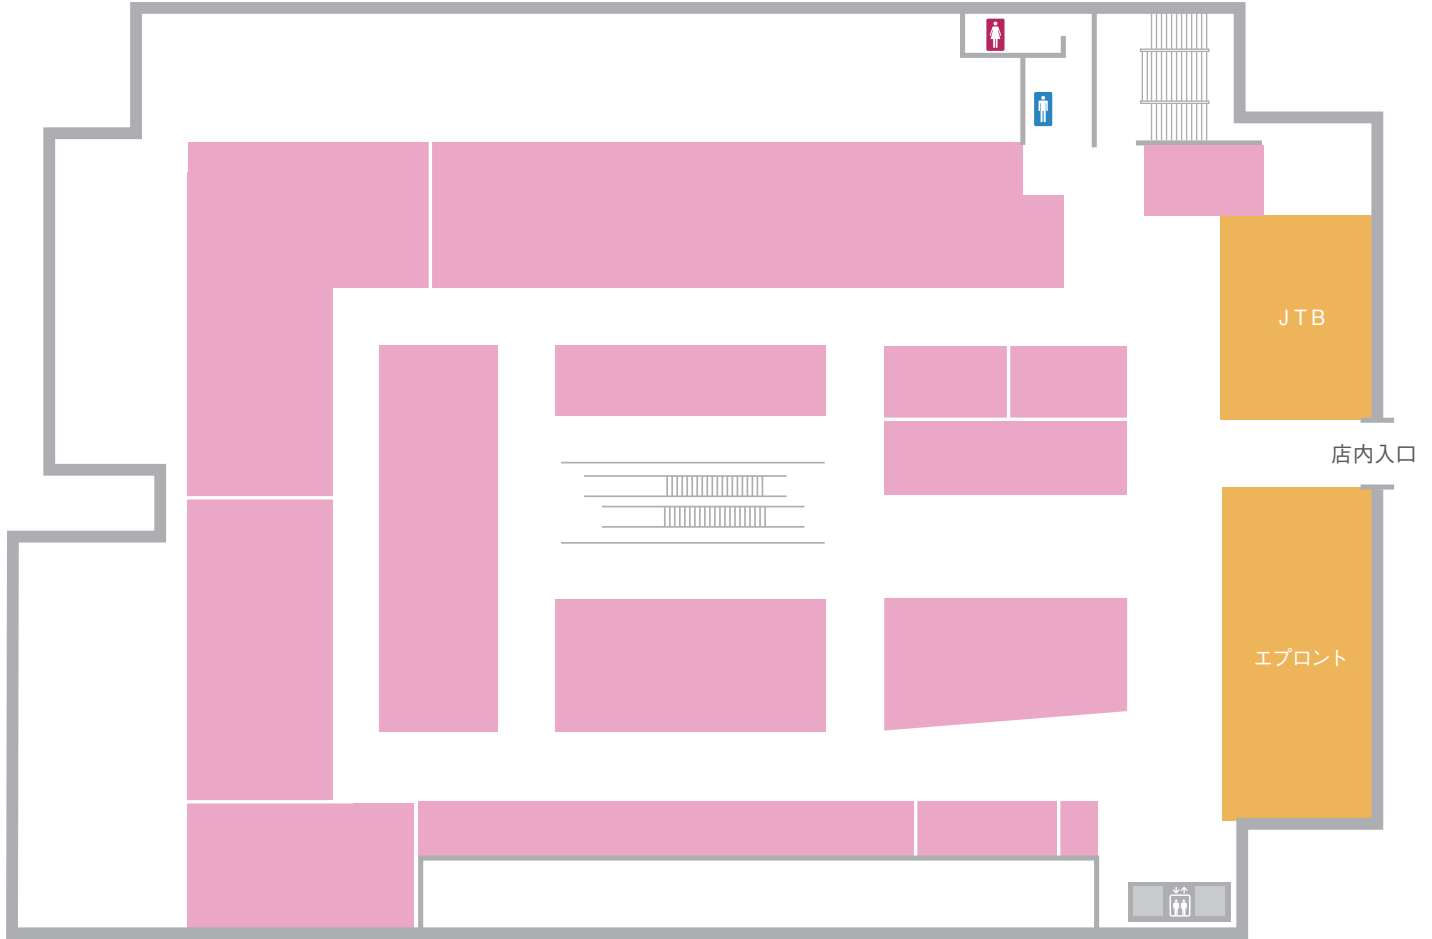

JTB
トラベル

エプロント
カフェ

JTB

店内入口

エプロント

イオン厚木店