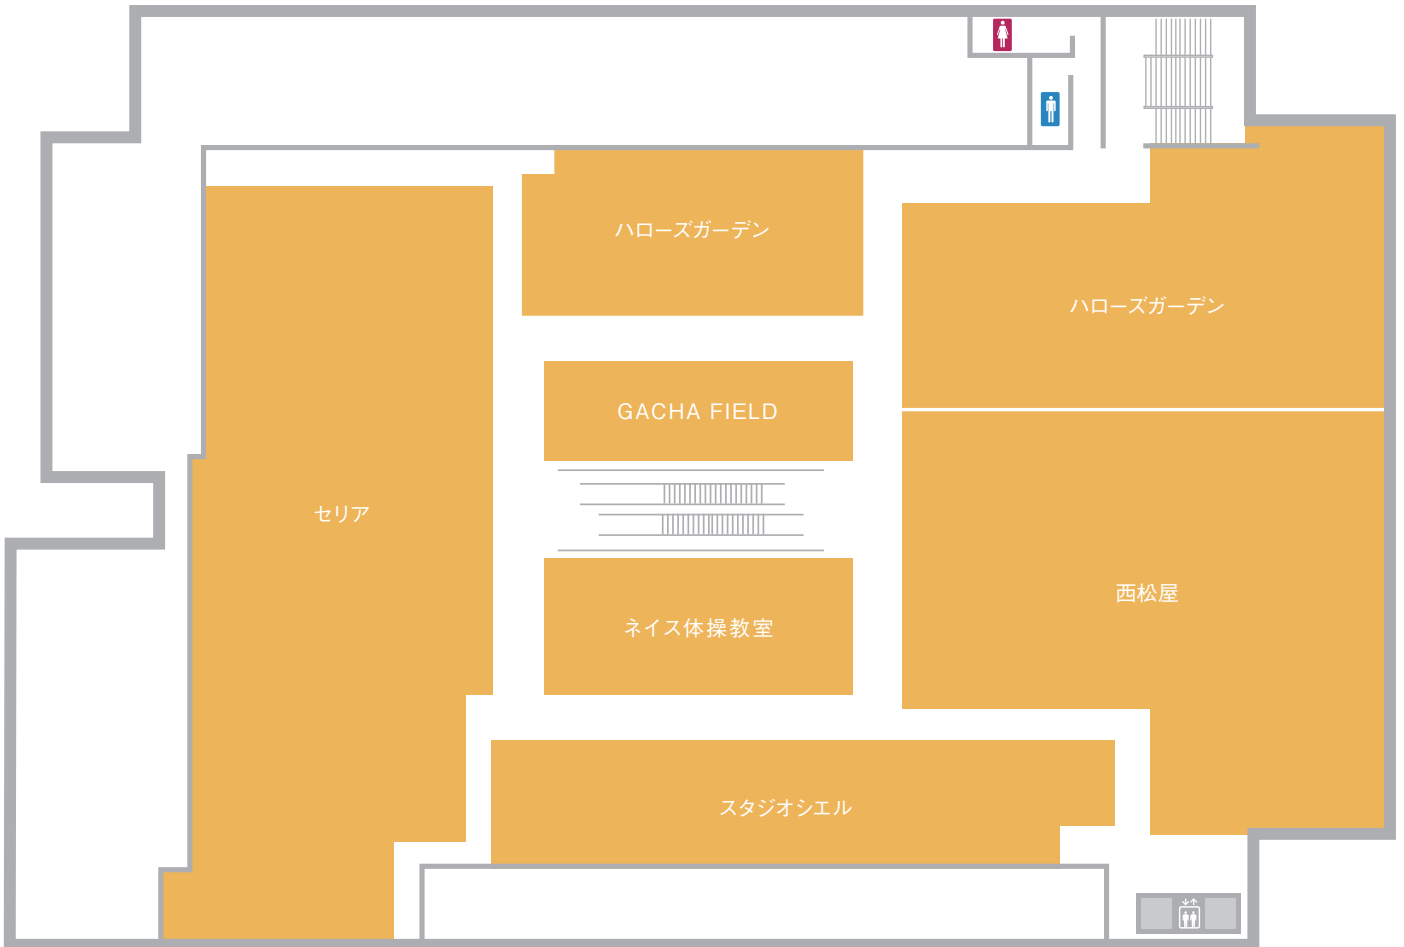

ネイス体操教室

サービス 体操教室、
バク転教室、親子ベビークラス

GACHA FIELD

カプセルトイ専門店

西松屋チェーン

ベビー&キッズ

スタジオシエル

写真スタジオ

ハローズガーデン

アミューズメント

セリア

雑貨全般